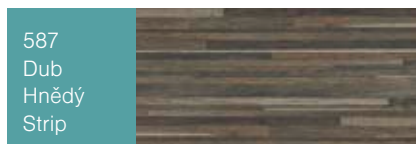

587
Dub
Hnědý
Strip

Fineline